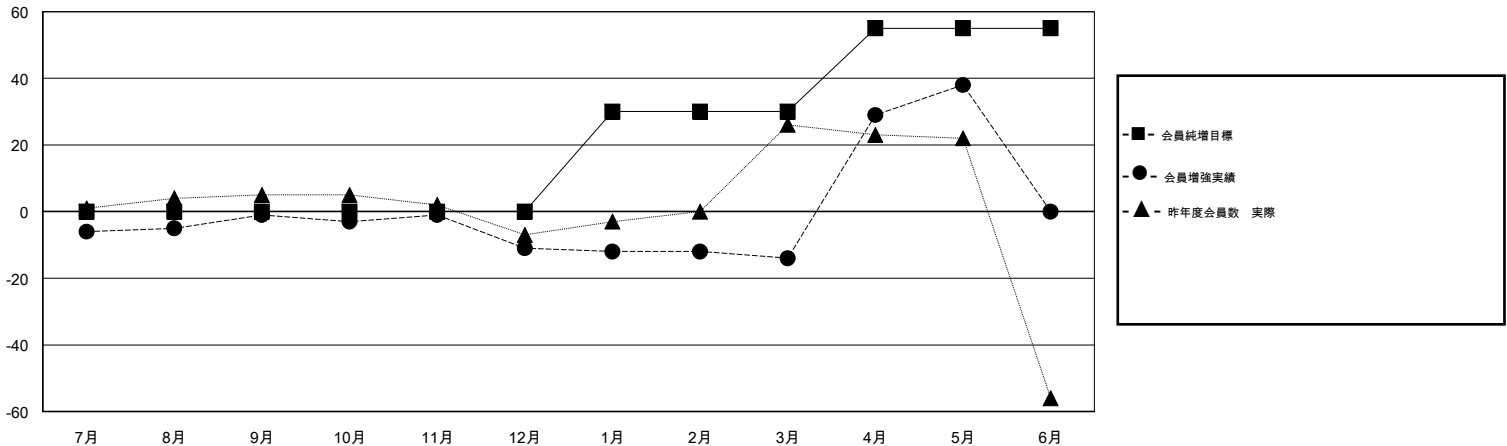

MONTHLY MEMBERSHIP PROGRESS REPORT

District 332 F

Results as of: 05/31/2018

GMT: MASAYOSHI MARUYAMA, YASUHISA NAKAMURA

地域 JAPAN

GMT会則地域

クラブ				名			
結果: 2017-2018				結果: 2017-2018			
四半期	新クラブ目標	新クラブ	解散クラブ	四半期	会員純増目標	会員増強実績	退会者(転籍を含む) 実際
7月/8月/9月	0	0	0	7月/8月/9月	0	17	18
10月/11月/12月	0	0	0	10月/11月/12月	0	11	20
1月/2月/3月	0	0	0	1月/2月/3月	30	10	13
4月/5月/6月	1	1	0	4月/5月/6月	25	57	4

新クラブ目標及び実績累計

会員目標及び実績累計

解散クラブ: 0	23 CLUBS OF 45 一名以上の新会員を登録	男女別
退会者		男性 1,005 (72.51%)
物故会員 6		女性 381 (27.49%)
クラブ解散 0		女性%年度目標: 35%
その他 49	会員累計データを見るには、ここをクリック	世帯主/家族会員合計 579
合計 55		国際会費半額の家族会員 315